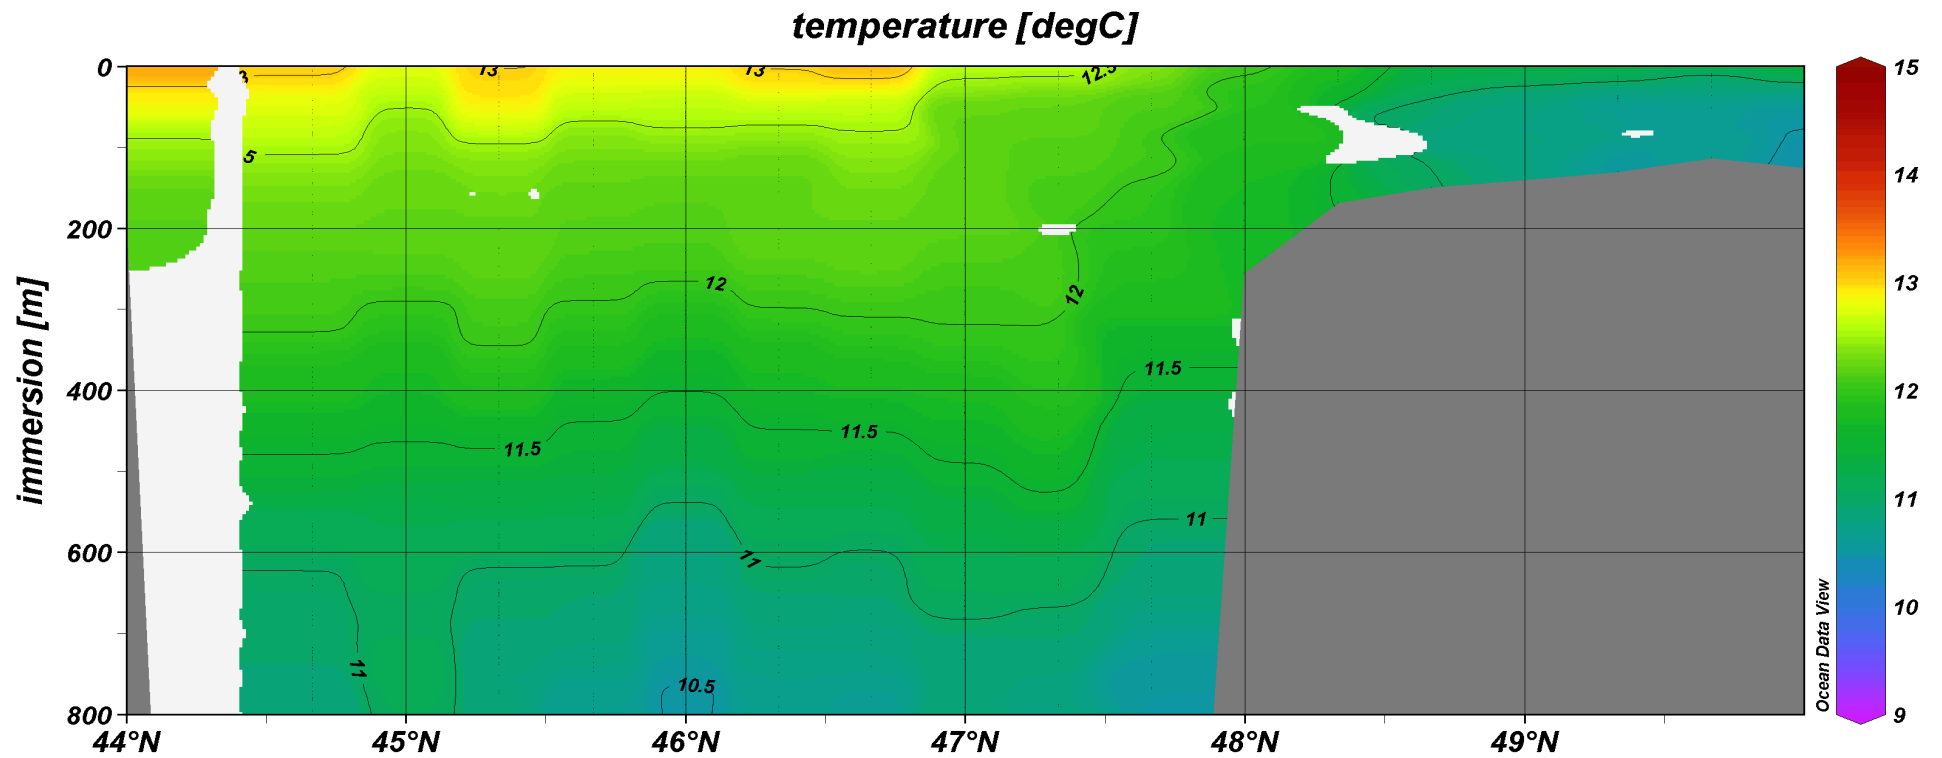

Réseau AXBT

EVOLUTION COUCHE DE MELANGE (AXBT)

Réseau AXBT MOUTON 2004-2007
(mai / juillet)

Réseau AXBT 2008-...

AXBT MOUTON – MAI 2004

AXBT MOUTON – JUILLET 2004

Juillet 2004 (zoom 0-200m)