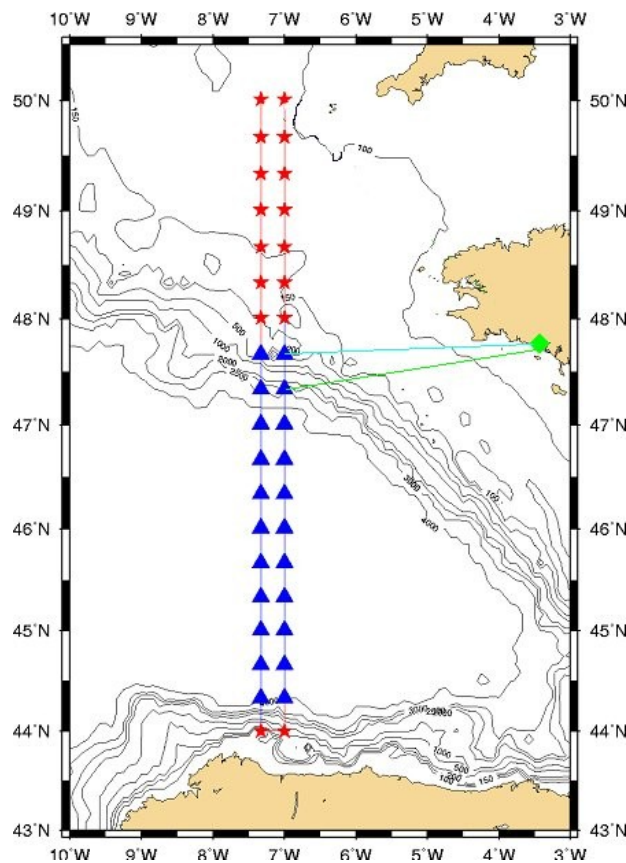

Réseau AXBT

EVOLUTION COUCHE DE MELANGE (AXBT)

Réseau AXBT MOUTON 2004-2007
(mai / juillet)

Réseau AXBT 2008-...

AXBT MOUTON – MAI 2004

AXBT MOUTON – JUILLET 2004

Juillet 2004 (zoom 0-200m)