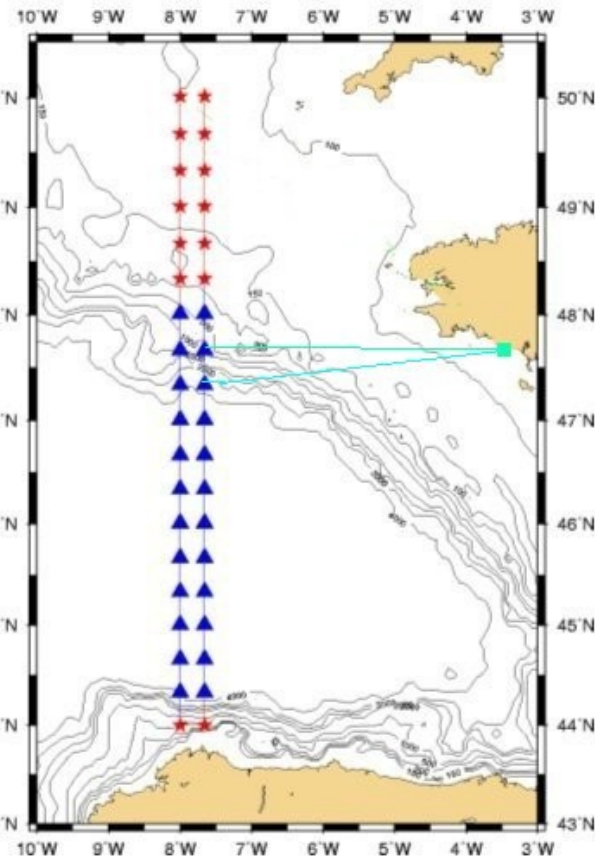

Réseau AXBT

EVOLUTION COUCHE DE MELANGE (AXBT)

Réseau AXBT MOUTON 2004-2007
(mai / juillet)

Réseau AXBT 2008-...

AXBT MOUTON – MAI 2004

AXBT MOUTON – JUILLET 2004

Juillet 2004 (zoom 0-200m)