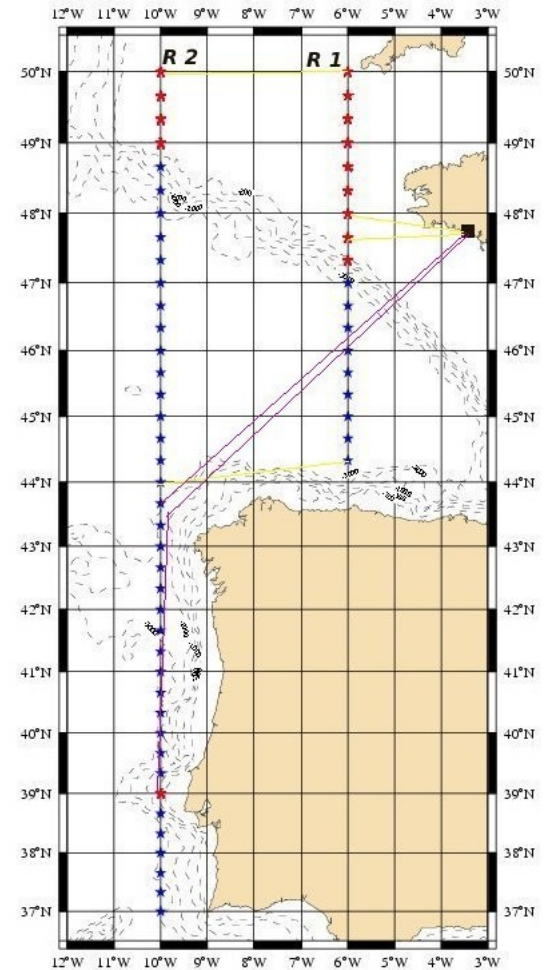

Réseau AXBT

EVOLUTION COUCHE DE MELANGE (AXBT)

Réseau AXBT MOUTON 2004-2007
(mai / juillet)

Réseau AXBT 2008-...

AXBT MOUTON – MAI 2004

AXBT MOUTON – JUILLET 2004

Juillet 2004 (zoom 0-200m)