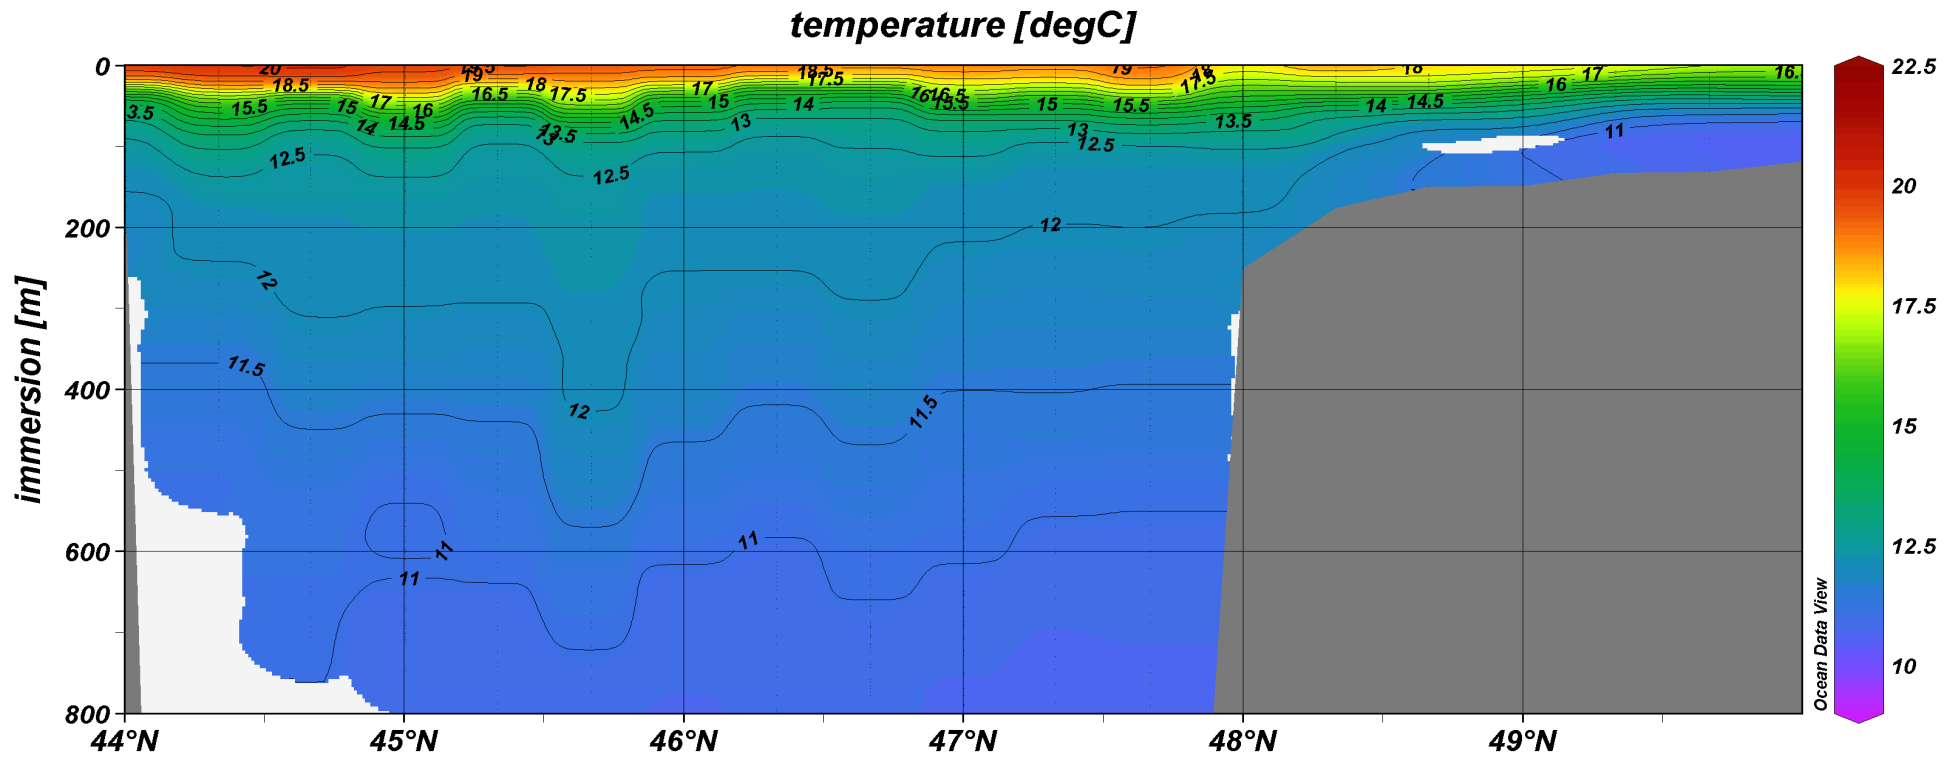

Réseau AXBT

EVOLUTION COUCHE DE MELANGE (AXBT)

Réseau AXBT MOUTON 2004-2007
(mai / juillet)

Réseau AXBT 2008-...

AXBT MOUTON – MAI 2004

AXBT MOUTON – JUILLET 2004

Juillet 2004 (zoom 0-200m)